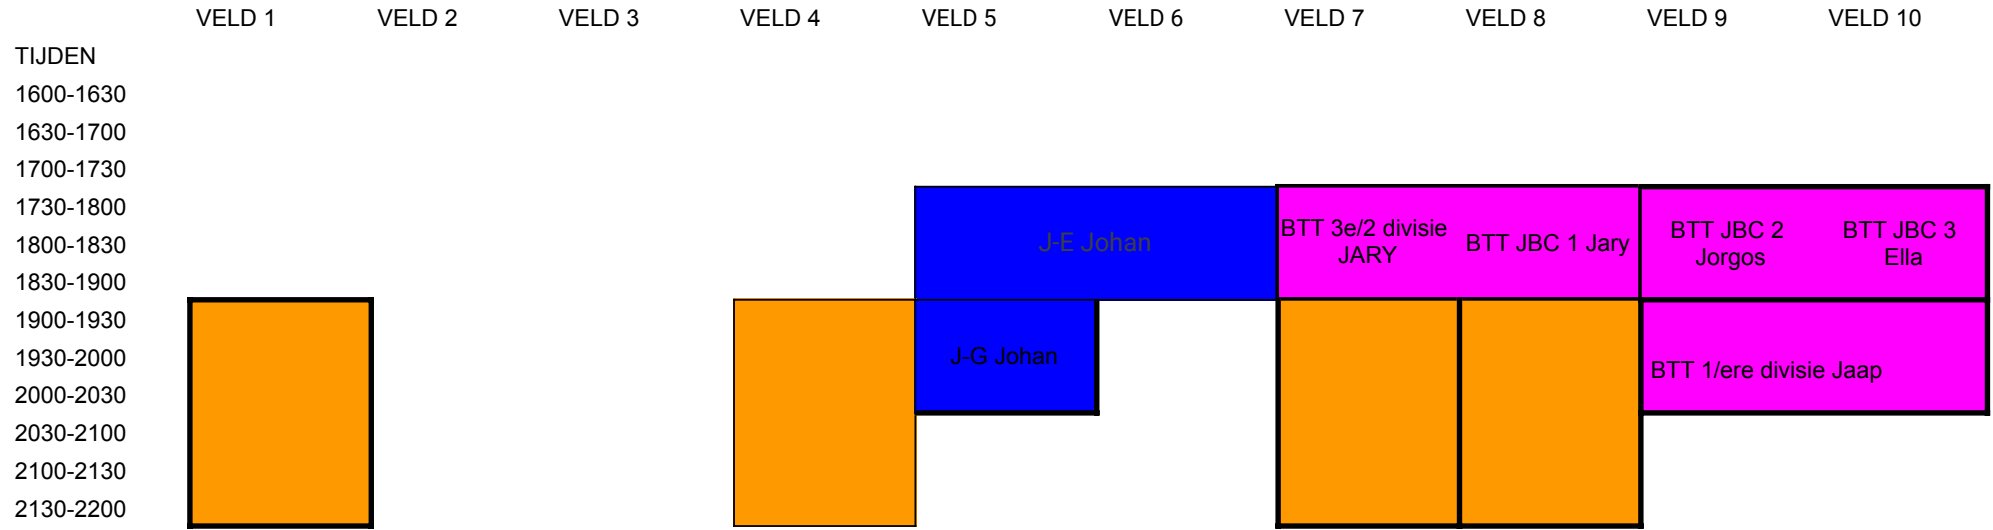

- VRIJ HOUDEN
- MINI'S
- JEUGD
- SENIOREN
- Bavo Top Training