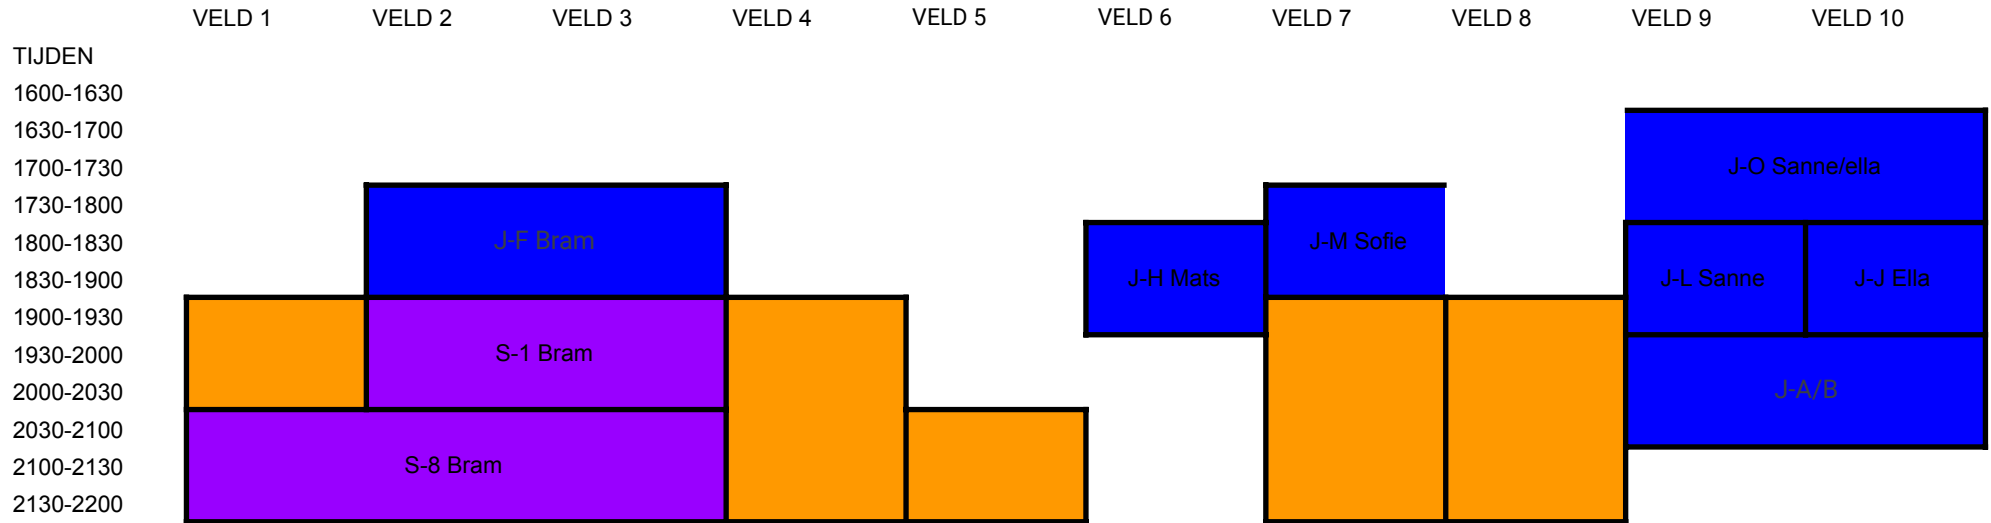

*twee teams trainen op het veld van divisie mee

S- 1 Bram	S-2 wo 20.30-22.00 (Bram)	S-3 DI 19.00-20.30 (marco)	S-4, DI 19.00-20.30 (Bram)	S-5 Di 20.30-22.00 (bram)	S-6 di 20.30-22.00 (Marco)	S-7 Rudie Woe 20.30-22.00
S-1 Ma 19.00-20.30 (bram) Krzysztof Kwiatek Corina Salagean Annemiek Korver Eilina Bijsterbosch-Bakker Richard Hubert Sander Koks Danique Schneider Ruud Hendriks	Jeroen Verwij Jeroen Spanjaart Jordy Kroon Lodewijk Hemmes Yvan Stemmerik Jasper van Assema Thijmen van der Meijden	Mickie Rijnsburger Luz Rota Nina Besteman Lara Stemmerik Rebecca Griffioen Trisa van Diemen Emma Melis Rohosande van den Berg	Sylvia Venema Hugo Buiten Jos de Gram Jaap Roos Lars Heijnen Manon Aprahmian Marijn van der Ruijt Jose Koopman Nathalie Muti Ruben van Span Anouk ? Bastiaan Evers	Marleen van Hooft Tirza van Diemen Lara Stemmerik Ellen Mulder Claudia Treep Lisa Nijsen Danique Schneider Jeanne Jongenburger (PROEF)	Karinka Delgado Nikita Nijhuis Jamilla Grauwelman Jalien de Groot (PROEF)	Nelleke Rensink Annemiek de Jong Debby Weijers Hilde Wesselius Inge Arfman Jinne van Geelen Kari Aalders Lisette Goede Marleen Haasdracht/Louter
S-8 ma 20.30-22.00 (bram) Angeliki Anagnostou Anieck van Maaren Wendy Althuisen Emy Sloot Djiana Schutter Marleen Koelma Melanie Zoon Melinda van Kessel Neeltje Blankenstein Sanne Smit Thessa Hurkmans Wendy Althuisen						COVID -1 per training