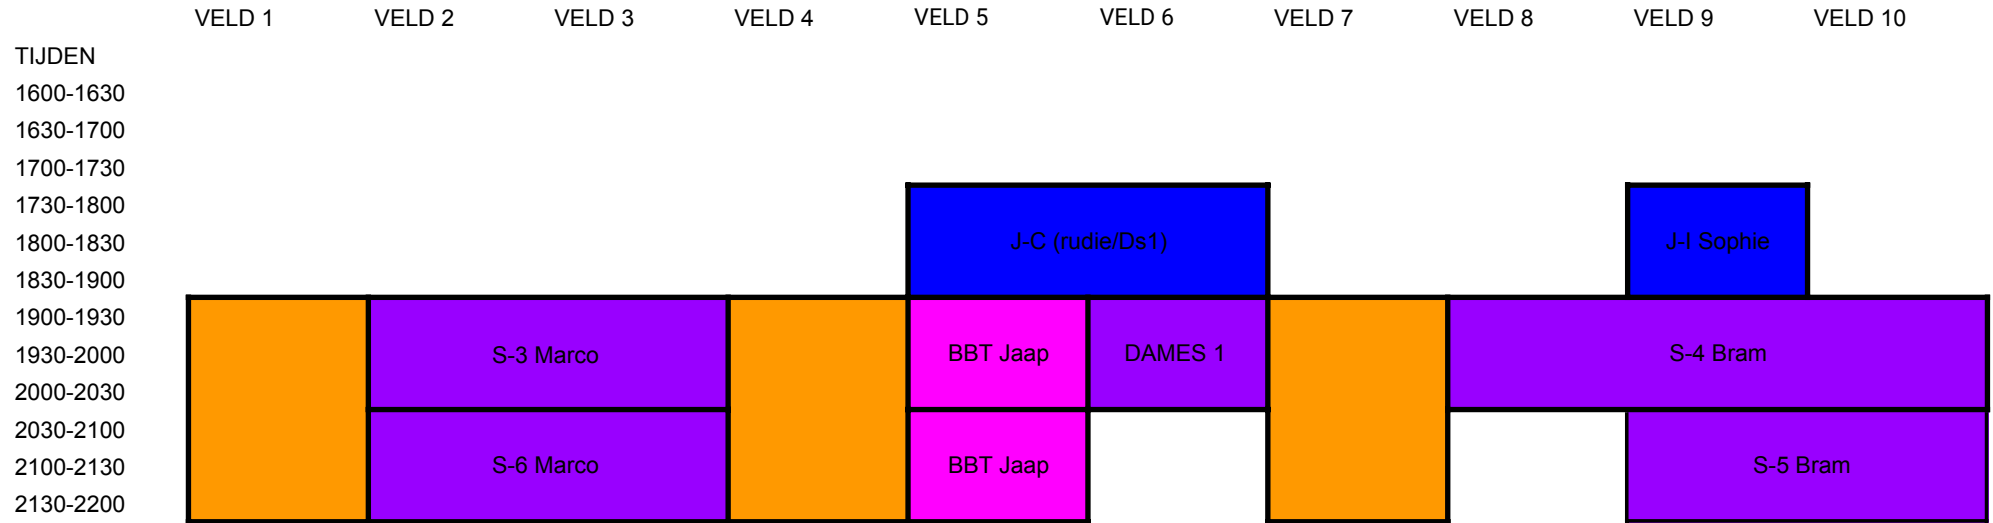

*twee teams trainen op het veld van divisie mee

S- 1 Bram	S-2 wo 20.30-22.00 (Bram)	S-3 DI 19.00-20.30 (marco)	S-4, DI 19.00-20.30 (Bram)	S-5 Di 20.30-22.00 (bram)	S-6 di 20.30-22.00 (Marco)	S-7 Rudie Woe 20.30-22.00
S-1 Ma 19.00-20.30 (bram) Krzysztof Kwiatek Corina Salagean Annemiek Korver Eilina Bijsterbosch-Bakker Richard Hubert Sander Koks Danique Schneider Ruud Hendriks	Jeroen Verwij Jeroen Spanjaart Jordy Kroon Lodewijk Hemmes Yvan Stemmerik Jasper van Assema Thijmen van der Meijden	Mickie Rijnsburger Luz Rota Nina Besteman Lara Stemmerik Rebecca Griffioen Trisa van Diemen Emma Melis Rohosande van den Berg	Sylvia Venema Hugo Buiten Jos de Gram Jaap Roos Lars Heijnen Manon Aprahmian Marijn van der Ruijt Jose Koopman Nathalie Muti Ruben van Span Anouk ? Bastiaan Evers	Marleen van Hooft Tirza van Diemen Lara Stemmerik Ellen Mulder Claudia Treep Lisa Nijsen Danique Schneider Jeanne Jongenburger (PROEF)	Karinka Delgado Nikita Nijhuis Jamilla Grauwelman Jalien de Groot (PROEF)	Nelleke Rensink Annemiek de Jong Debby Weijers Hilde Wesselius Inge Arfman Jinne van Geelen Kari Aalders Lisette Goede Marleen Haasdracht/Louter
S-8 ma 20.30-22.00 (bram) Angeliki Anagnostou Anieck van Maaren Wendy Althuisen Emy Sloot Djiana Schutter Marleen Koelma Melanie Zoon Melinda van Kessel Neeltje Blankenstein Sanne Smit Thessa Hurkmans Wendy Althuisen						COVID -1 per training